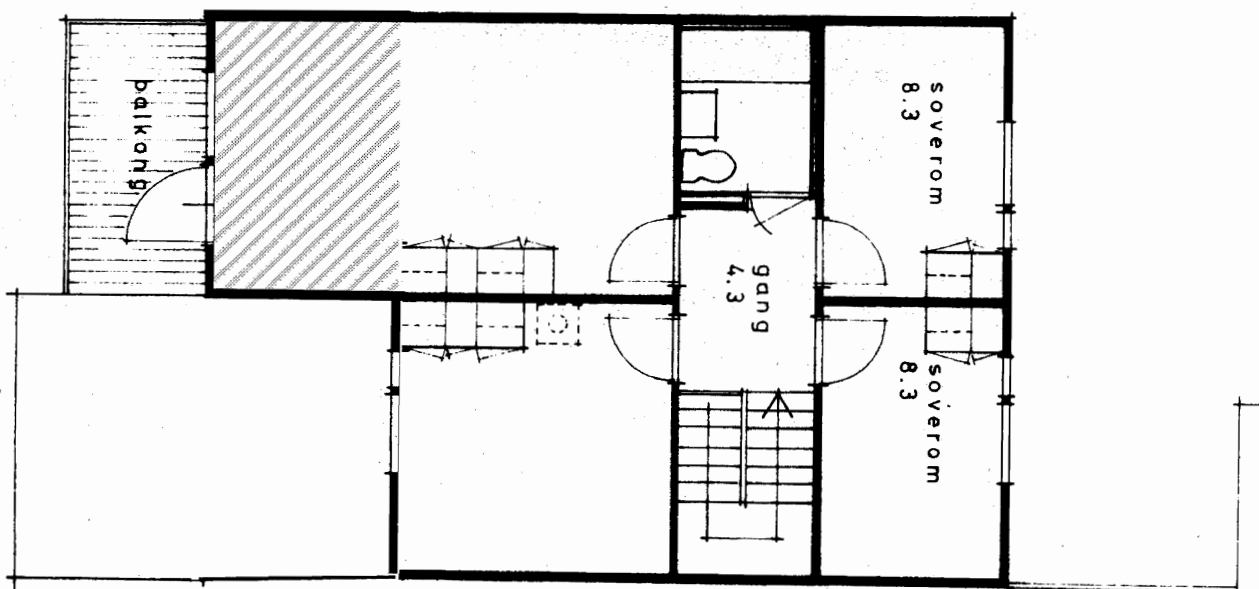

**TYPE A1**

5 - roms leilighet

leieareal 116,6m<sup>2</sup>

Maks utvidelse 24,9m<sup>2</sup>

1. etasje

2. etasje

MÅLESTOKK 1:100