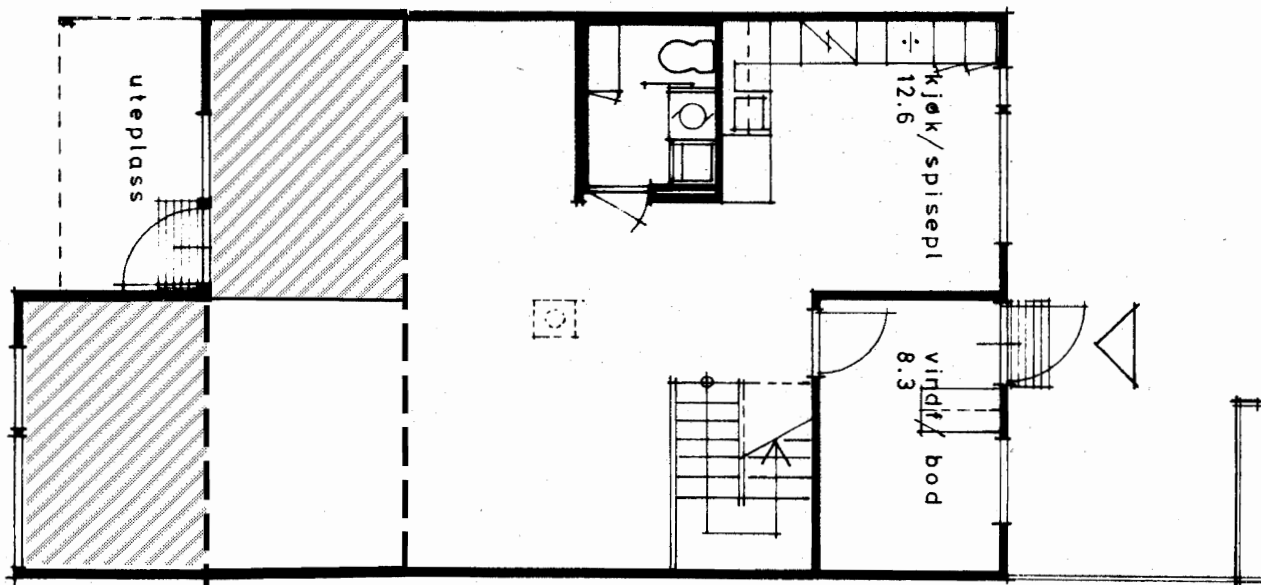

**TYPE A1**

5 - roms leilighet

leieareal 116,6m<sup>2</sup>

Maks utvidelse 24,9m<sup>2</sup>

1. etasje

2. etasje

MÅLESTOKK 1:100