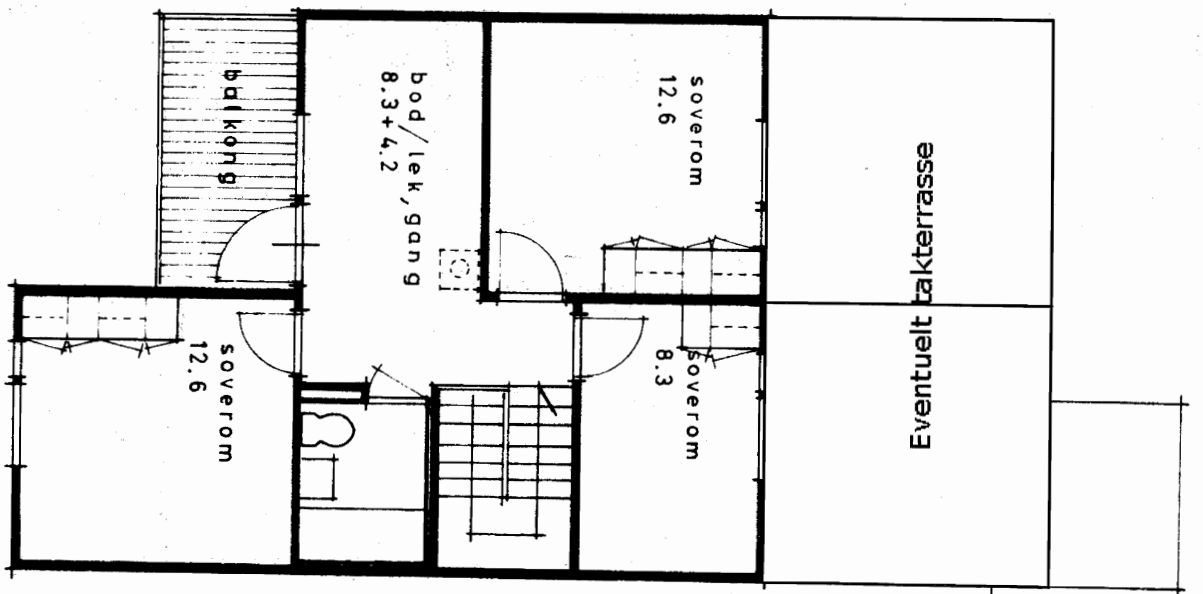

TYPE B1

4 - roms leilighet

Leieareal 107,6m²

Utvidelse 1 etasje

1. etasje

2. etasje

MÅLESTOKK 1:100