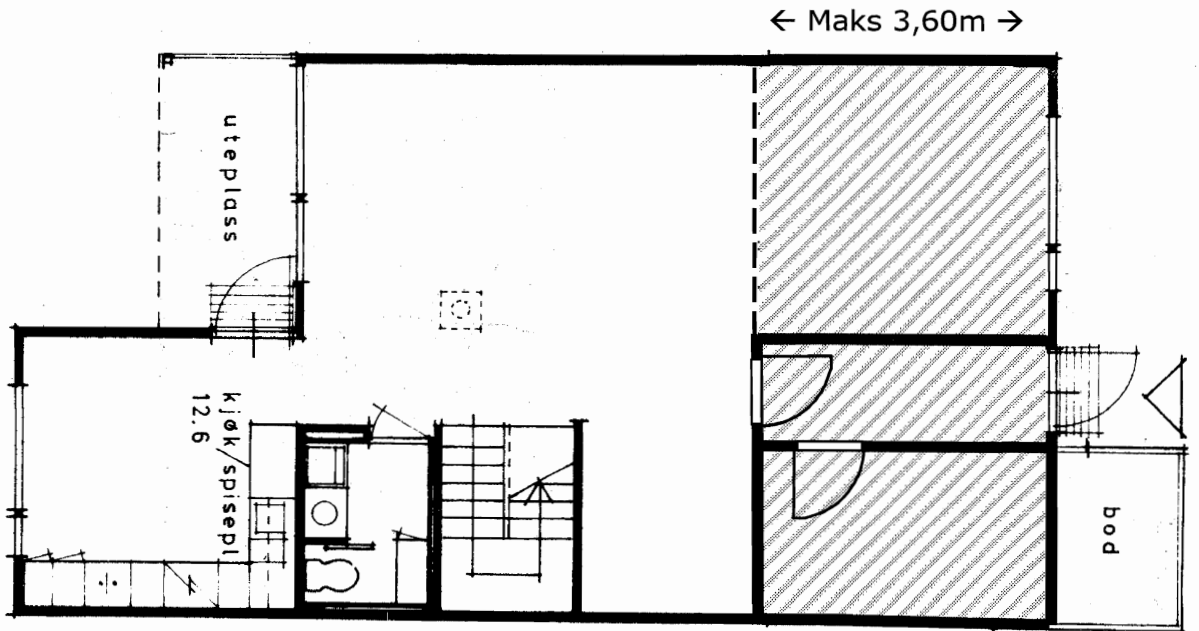

TYPE B1

4 - roms leilighet

Leieareal 107,6m²

Utvidelse 1 etasje

1. etasje

2. etasje

MÅLESTOKK 1:100