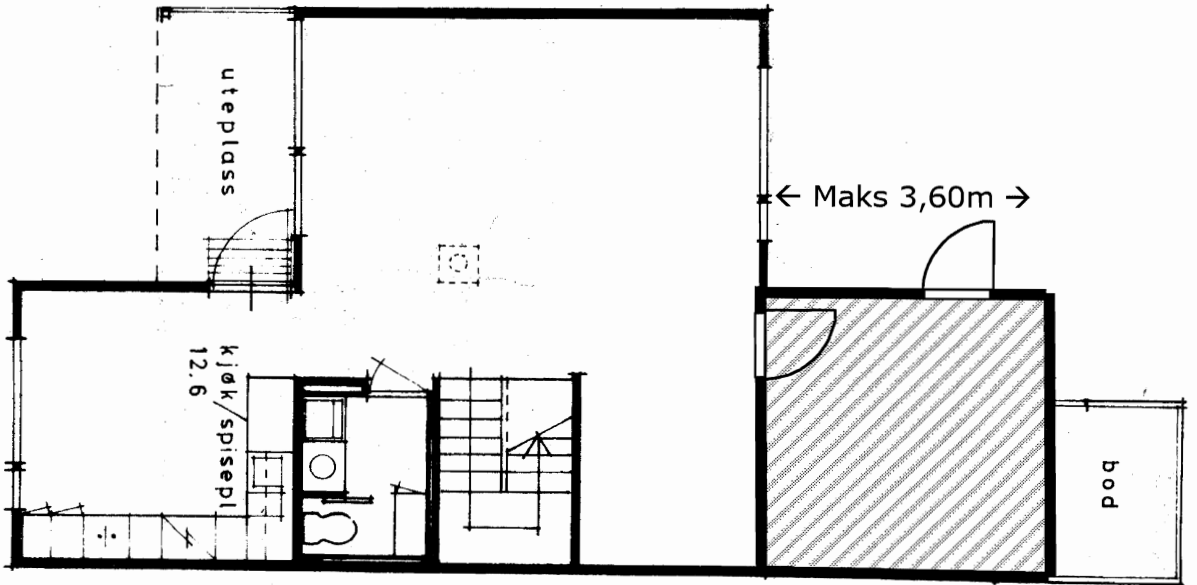

**TYPE B1**

4 - roms leilighet

Leieareal 107,6m<sup>2</sup>

**Utvidelse 2 etasjer**

1. etasje

2. etasje

MÅLESTOKK 1:100