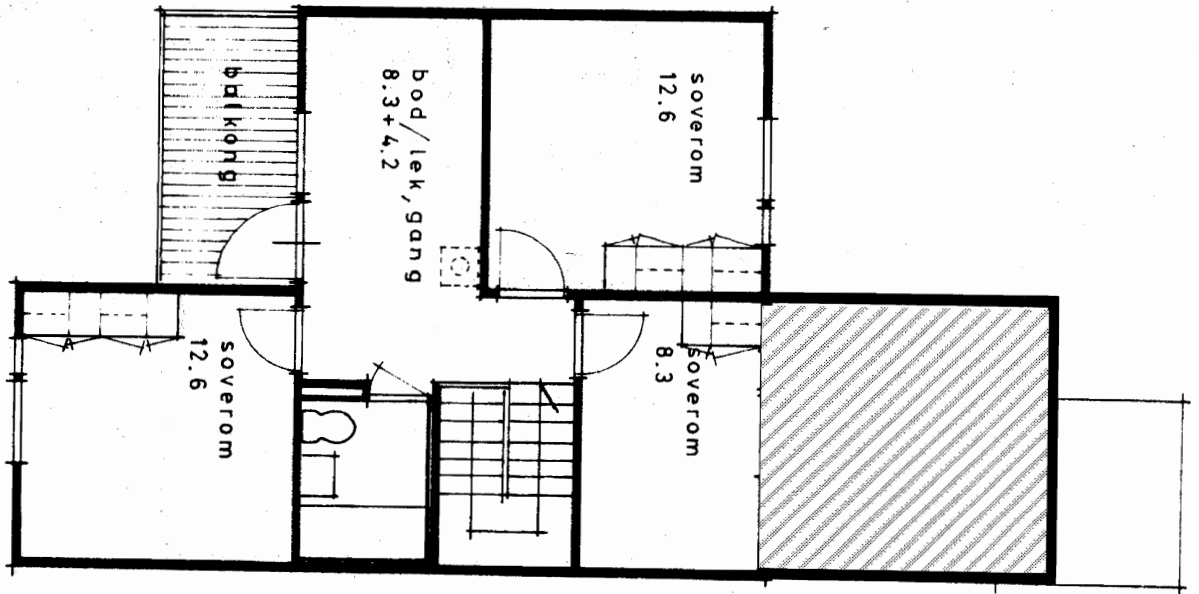

**TYPE B1**

4 - roms leilighet

Leieareal 107,6m<sup>2</sup>

**Utvidelse 2 etasjer**

1. etasje

2. etasje

MÅLESTOKK 1:100